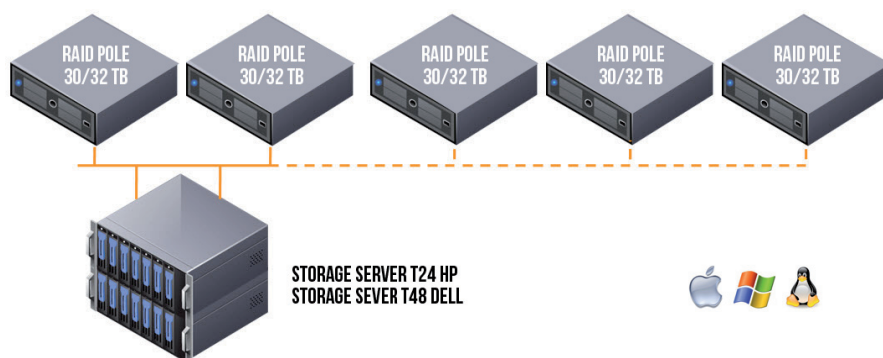

OBCHODNÍ INFORMACE

www.greenhousing.cz

tel: 245 006 026

info@greenhousing.cz